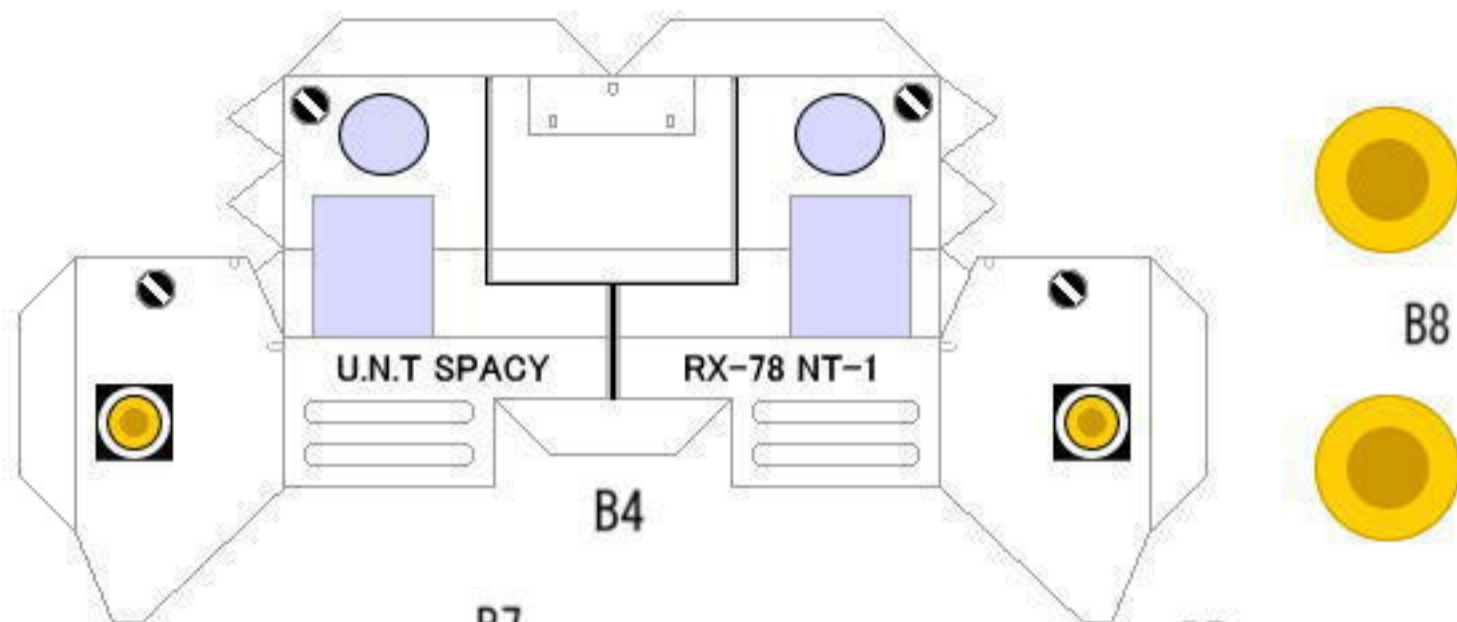

この色の部分は切り抜いてください

C SHEET
[ARMS]

SD RX-78-NT1 GUNDAM

「ハコガタベパケ」CUBIC CHARACTER」特別編

C14 x 4

C17 x 4

C18

C15 x 4