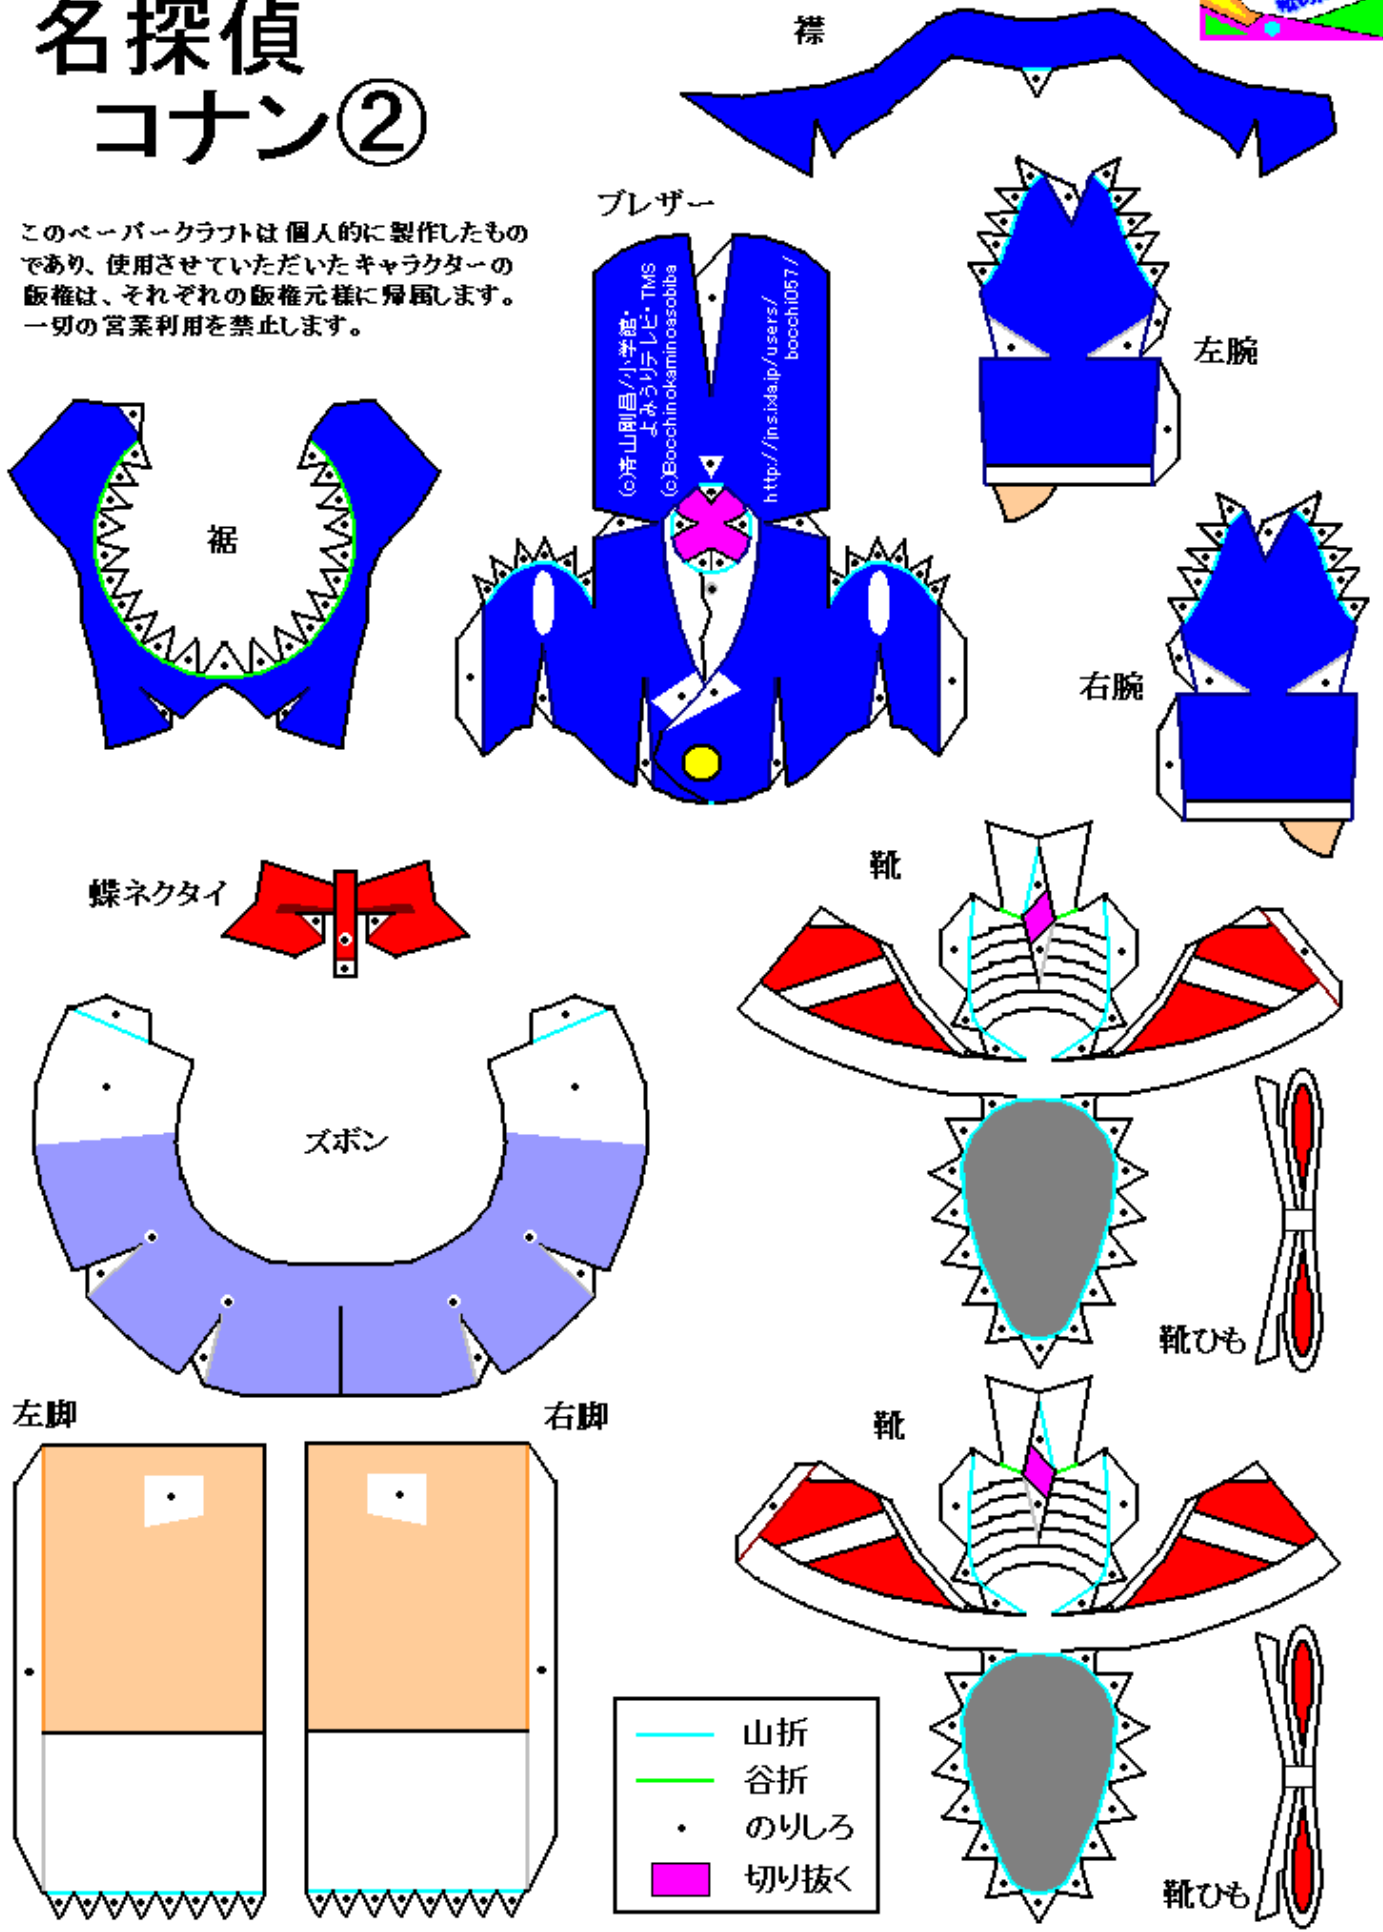

名探偵 コナン①

首

鼻

鼻はすべて
山折にする

このペーパークラフトは個人的に制作したものであり、使用させていただいたキャラクターの著作権は、それぞれの版権元様に帰属します。一切の営業利用を禁止します。

名探偵 コナン②

このペーパークラフトは個人的に製作したものであり、使用させていただいたキャラクターの著作権は、それぞれの著作権元様に帰属します。一切の商業利用を禁止します。

- 山折
- 谷折
- のりしろ
- 切り抜く