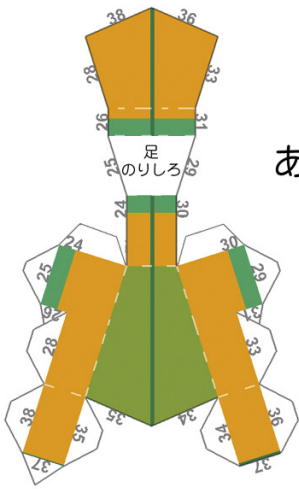

あたま

完成図

あし

▲  
首  
のりしろ

からだ

みぎうで

ひだりうで

▼  
首  
のりしろ

- 切り取り線
- - - - - 山折り線
- · - · - 谷折り線

のりしろ部分は  
すべて山折り