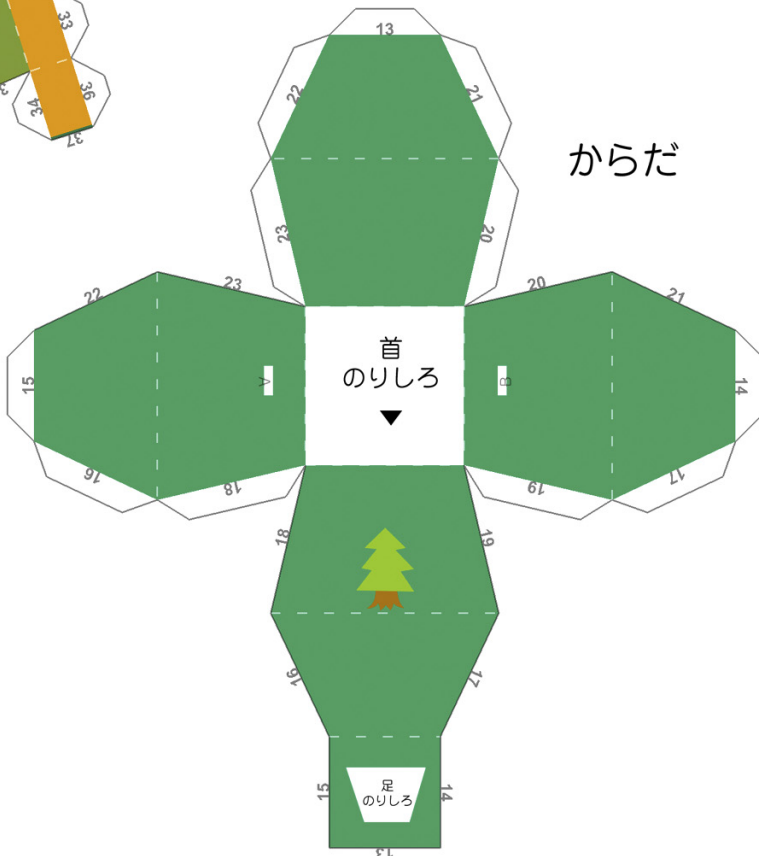

あたま

完成図

あし

▲  
首  
のりしろ

からだ

みぎうで

ひだりうで

▼  
首  
のりしろ

- 切り取り線
- - - - - 山折り線
- · - · - 谷折り線

のりしろ部分は  
すべて山折り